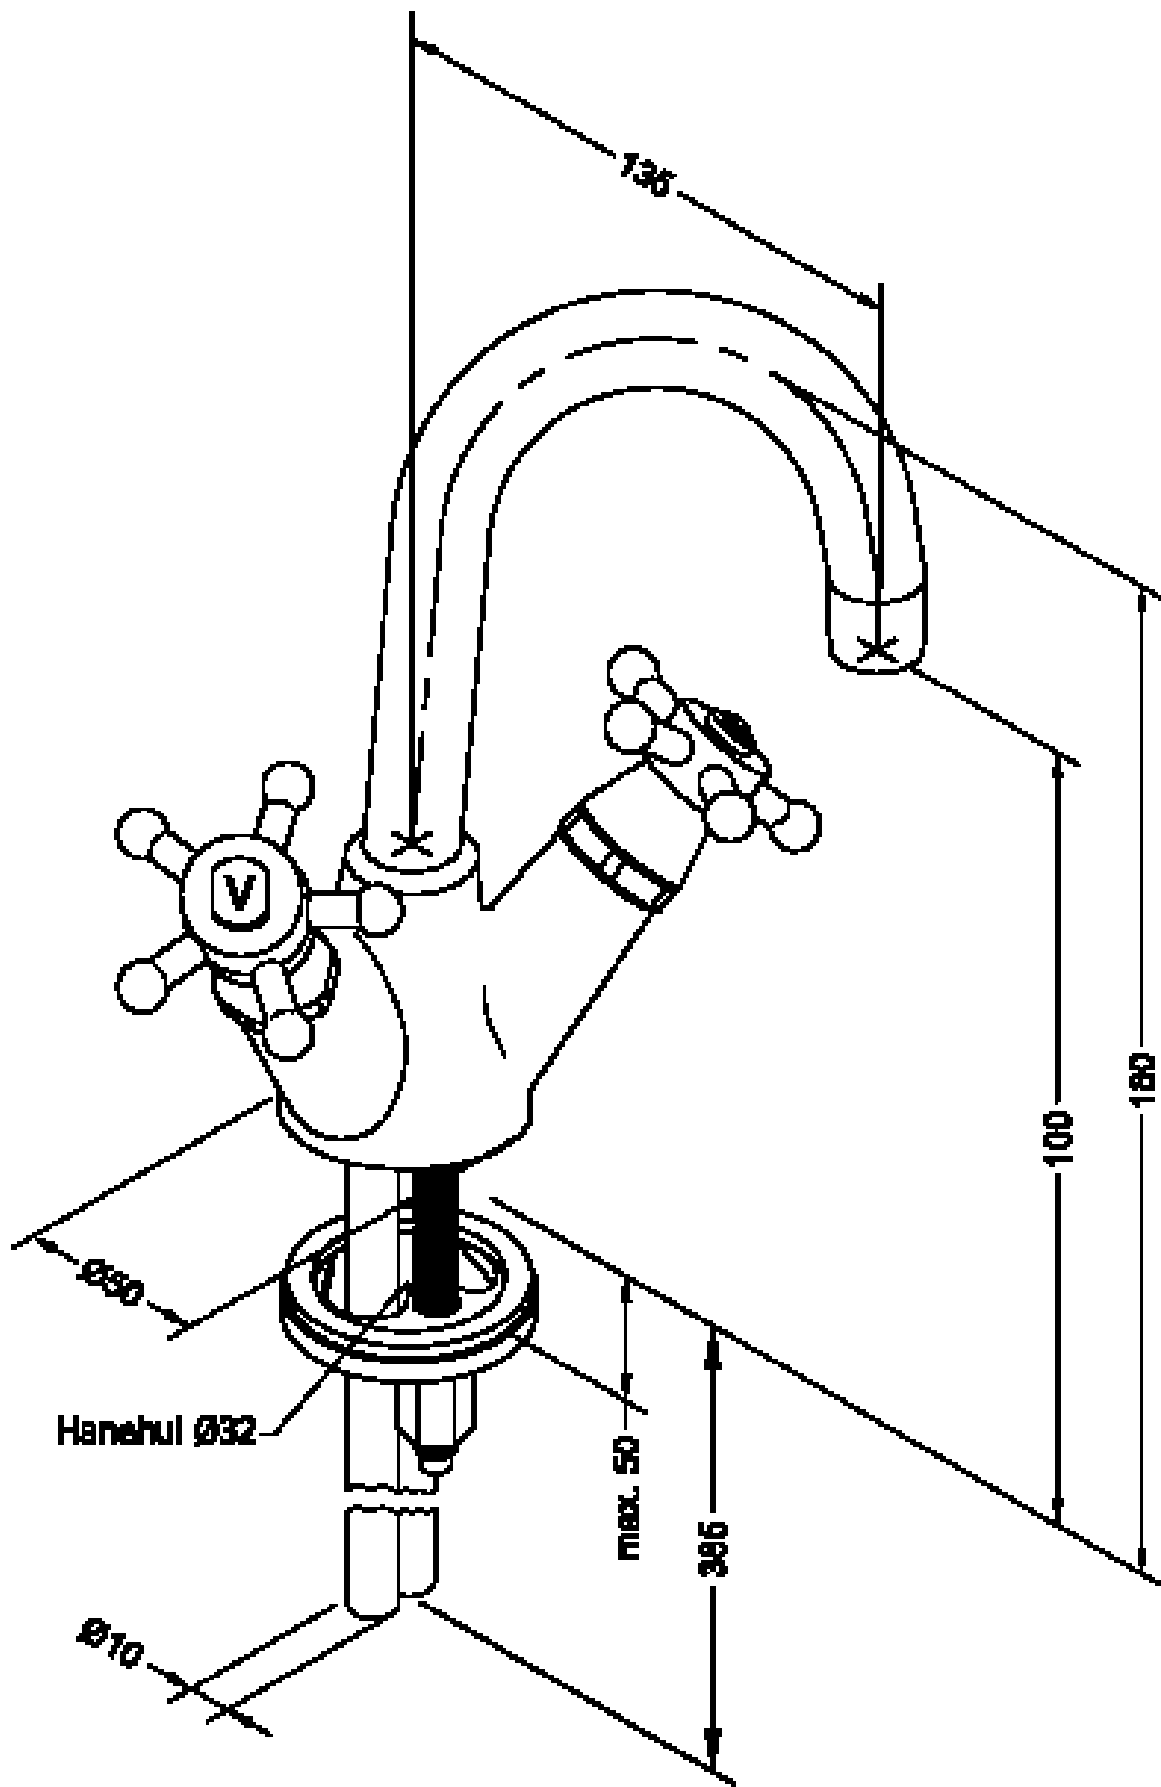

Produktblad for;
Christiansborg - serien
Håndvaskbatteri

Varenr.: 16.201.XXX

 **TONI**

Christiansborgborg håndvaskbatteri

Sættet består af følgende dele;

-

Væsentlige reservedele;

Såfremt et armatur er med gummi spindel, kan der ikke monteres keramisk og omvendt.