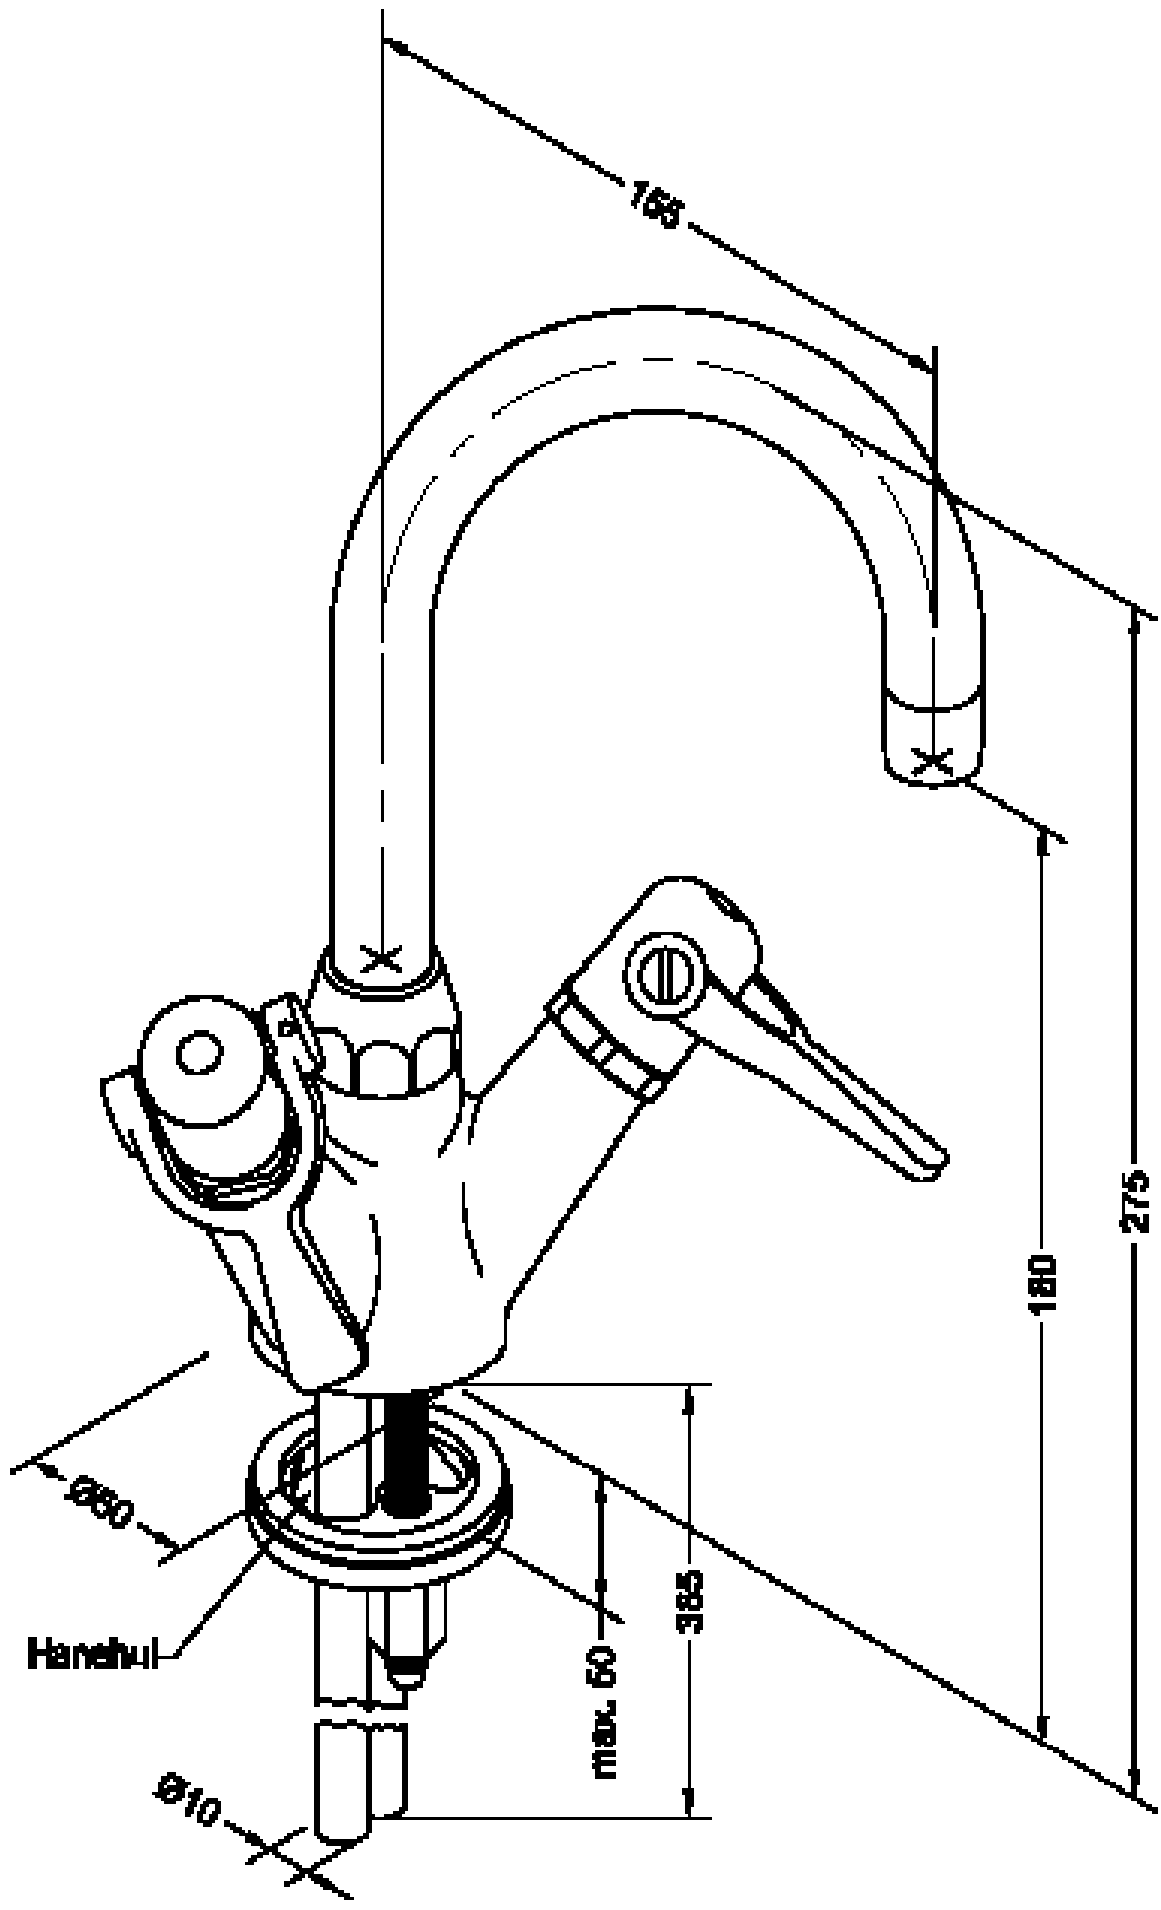

Produktblad for;

SP - serien
Håndvaskbatteri

Varenr.:16.005-Ø150.XXX

SP håndvaskbatteri med Ø150mm svingtud

Sættet består af følgende dele;

- Køkkenbatteri, 16.025.XXX
- Svingtud Ø150mm, 63.052.XXX

Væsentlige reservedele